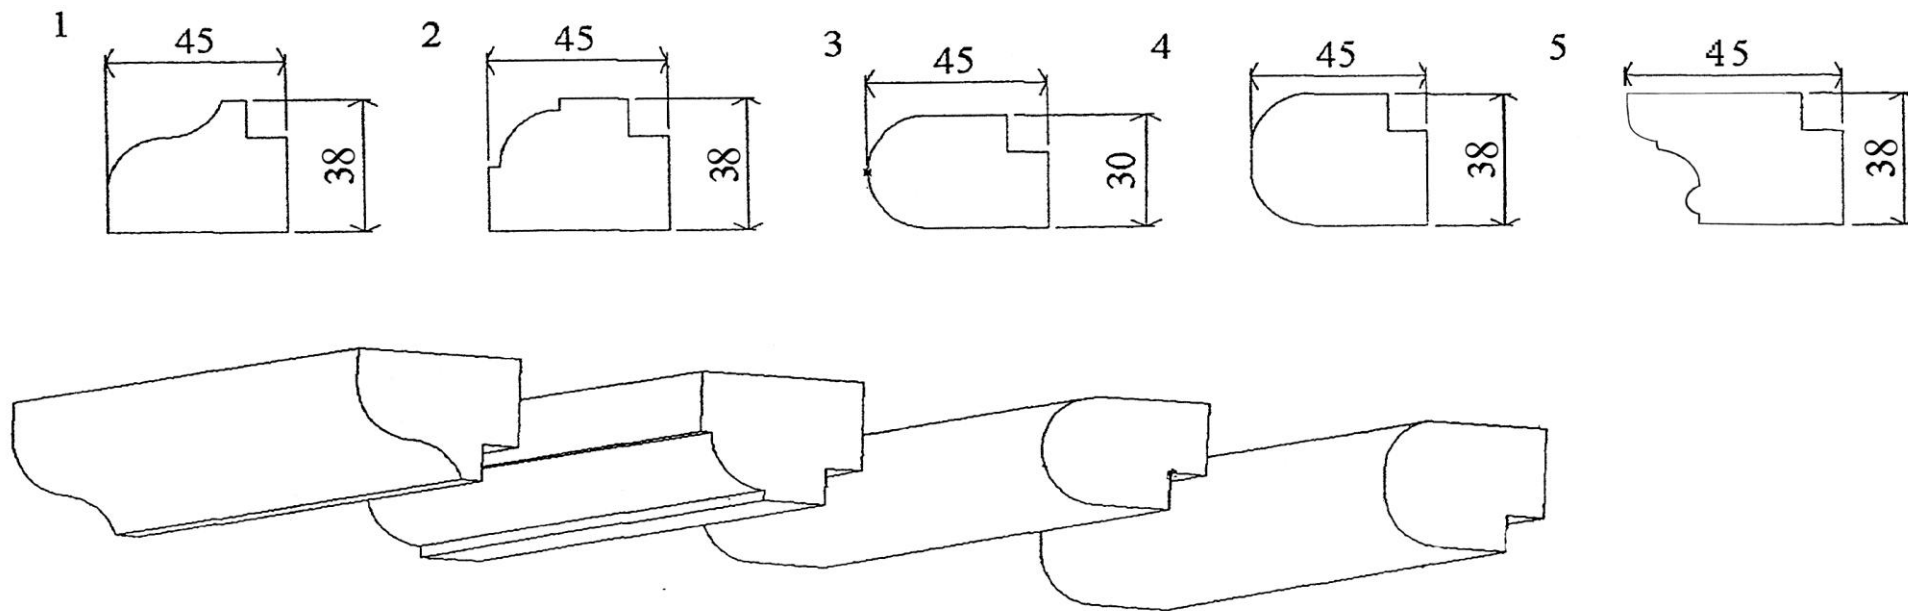

*предлагает отделочные фризy
окрашенные итальянскими полиуретановыми красками*

Максимальная длина 2400мм. Высота, глубина четверти оговариваются Заказчиком.

Стоимость 1м.п., грн

№ фриза	Полуглянцевое покрытие	Полуглянцевое металлик	Глянцевое покрытие	Глянцевое металлик	Полированное покрытие	Полированное металлик
1	434.35	471.10	-	-	618.10	654.85
2	434.35	471.10	518.35	555.10	-	-
3	420.00	456.75	-	-	603.75	640.50
4	434.35	471.10	-	-	618.10	654.85
5	483.70	520.45	567.70	604.45	-	-