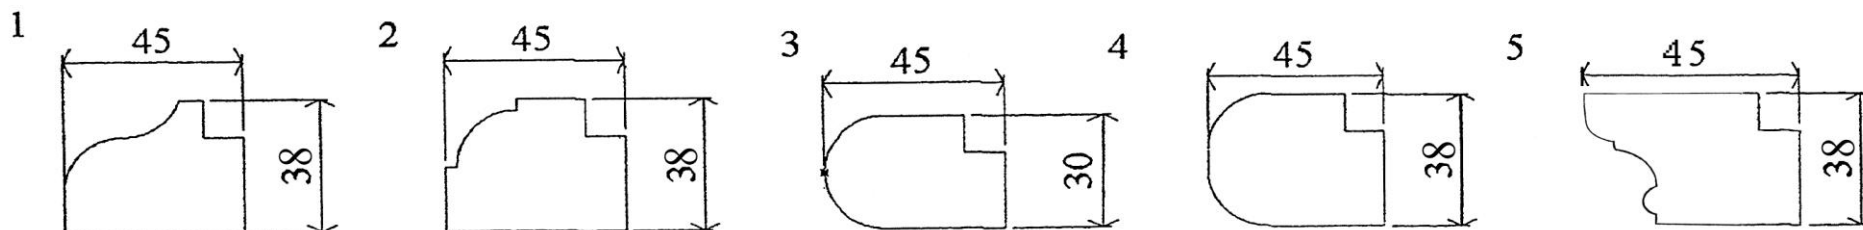

*предлагает отделочные фризy  
окрашенные итальянскими полиуретановыми красками*

Максимальная длина 2400мм. Высота, глубина четверти оговариваются Заказчиком.

**Стоимость 1м.п., грн**

№ фризa	Полуглянцевое покрытие	Полуглянцевое металлик	Глянцевое покрытие	Глянцевое металлик	Полированное покрытие	Полированное металлик
1	471.58	511.48	-	-	671.08	710.98
2	471.58	511.48	562.78	602.68	-	-
3	456.00	495.90	-	-	655.50	695.40
4	471.58	511.48	-	-	671.08	710.98
5	525.16	565.06	616.36	656.26	-	-